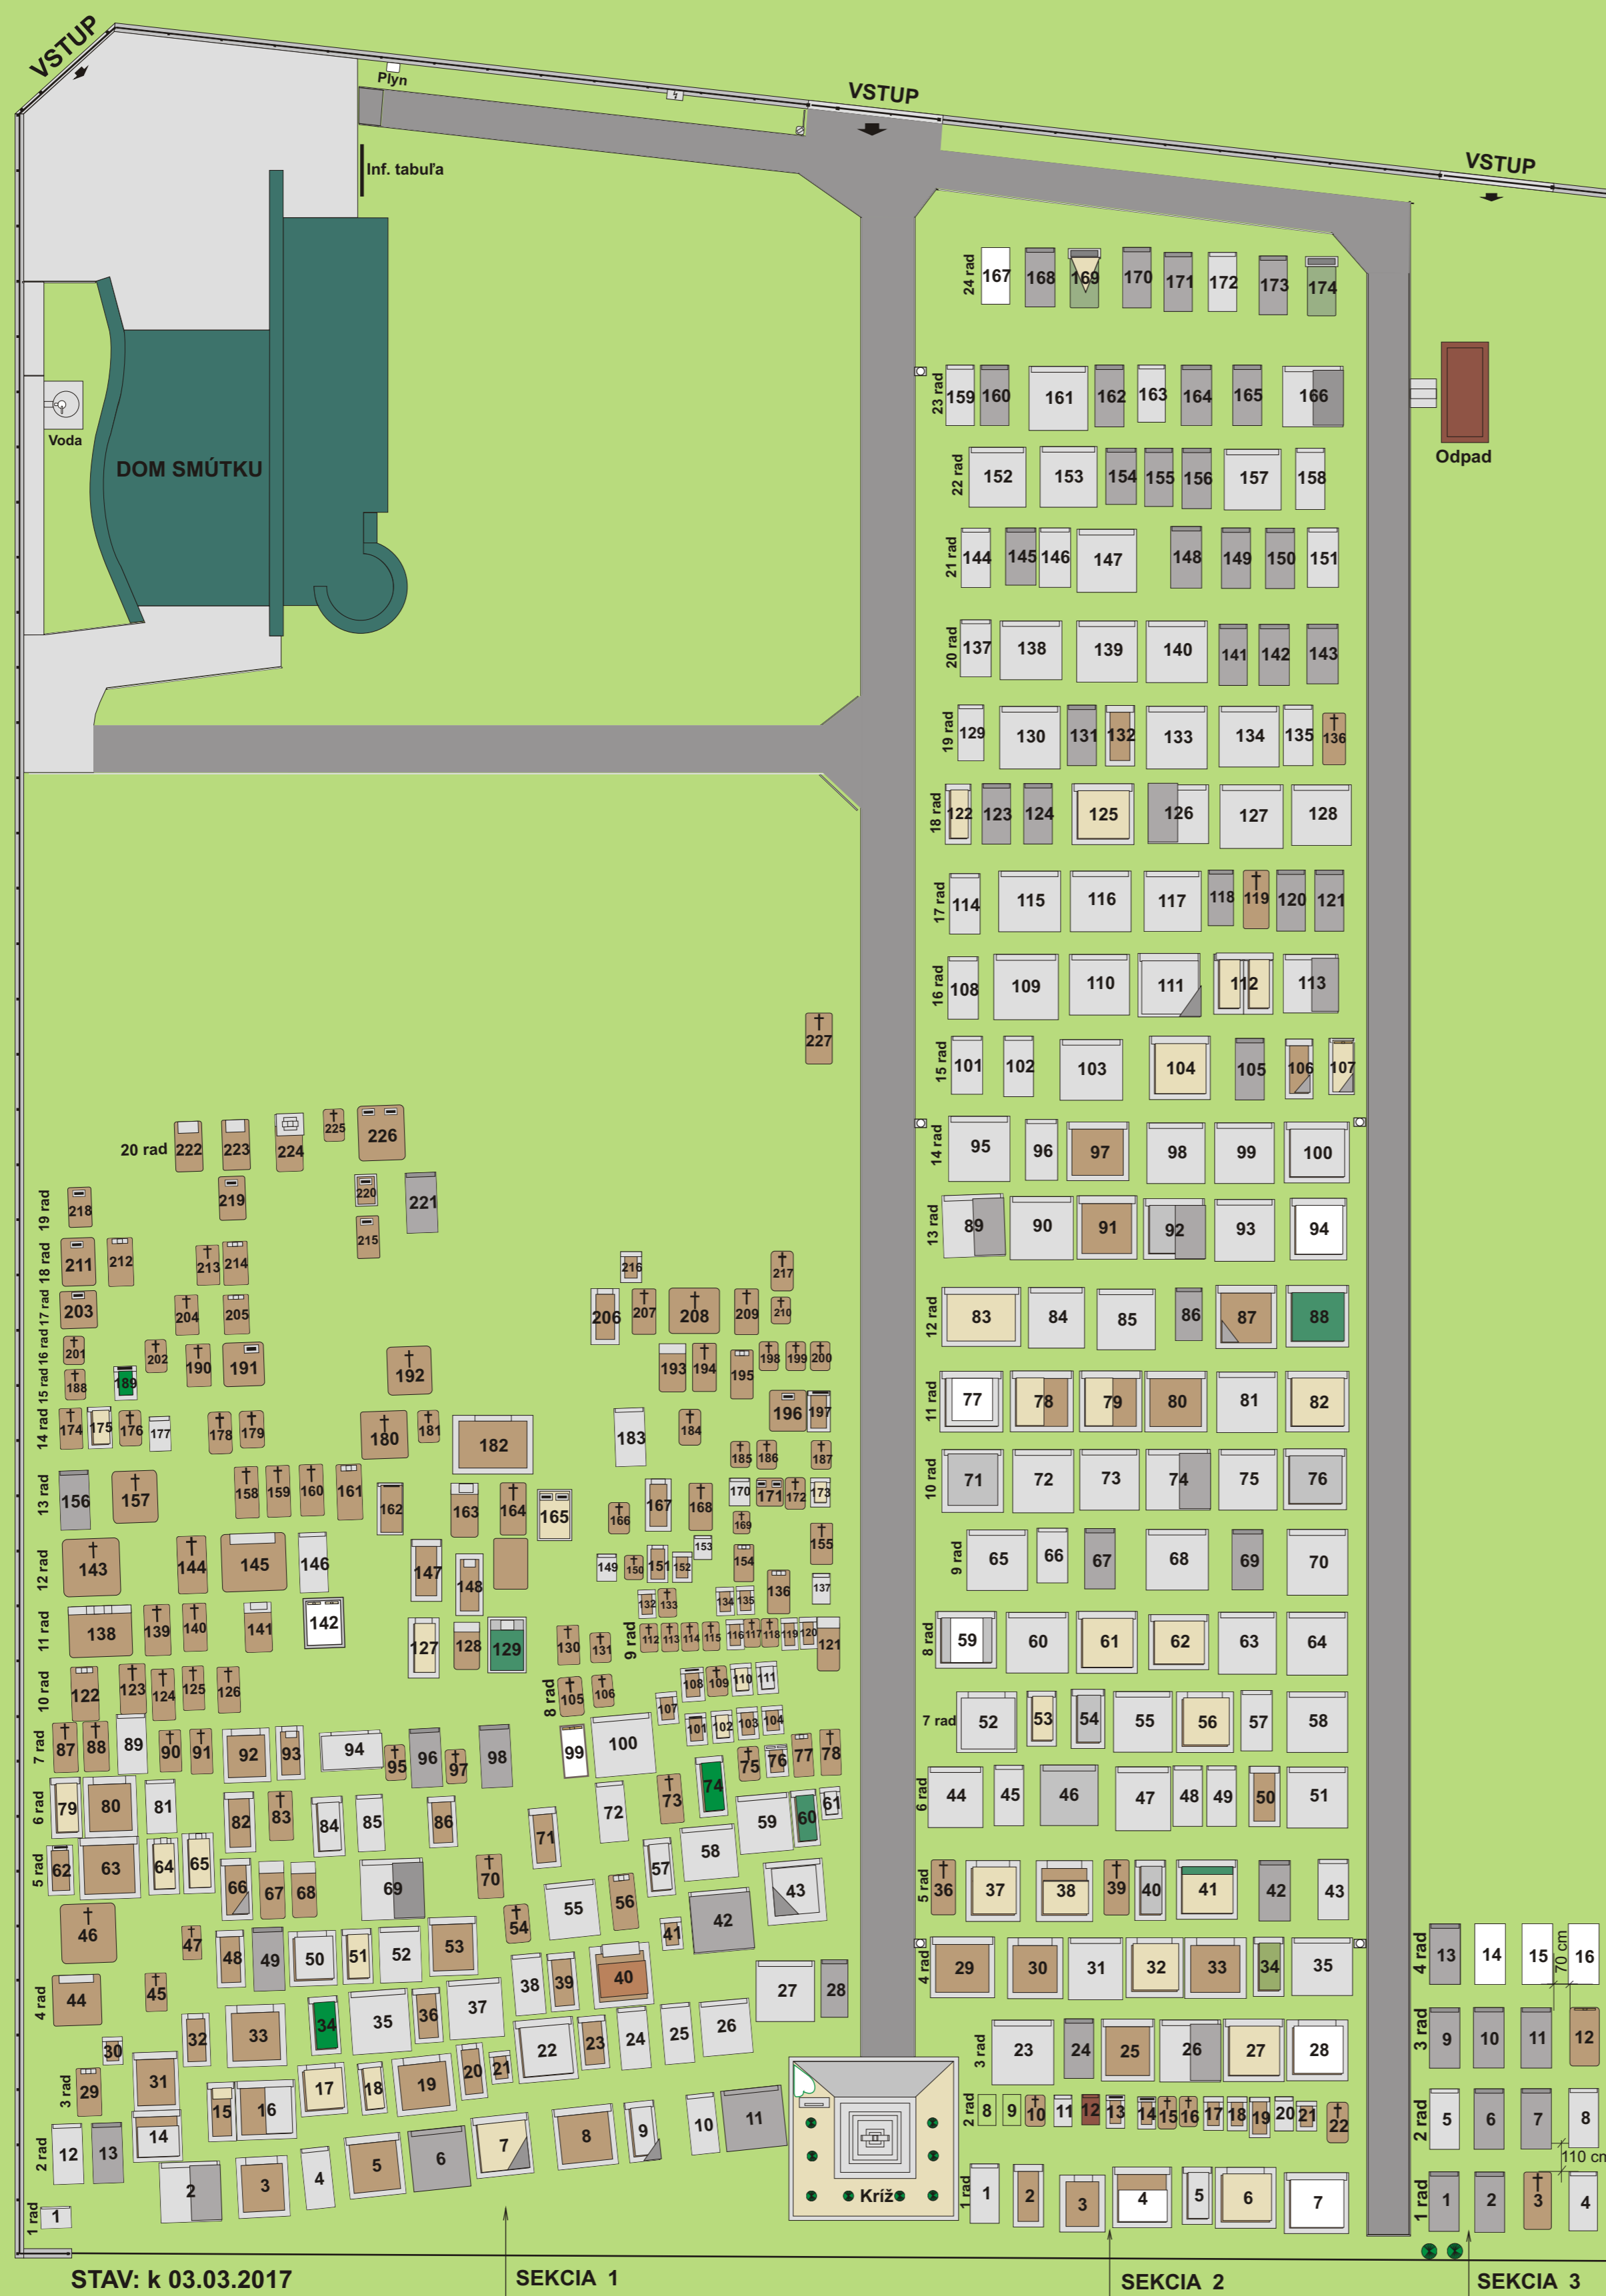

CINTORÍN V OBCI KRAČÚNOVCE

SITUAČNÝ PLÁN HROBOVÝCH MIEST

LEGENDA:

- Dvojhrob
- Dvojhrob s obrubou
- Jednohrob
- Dvojhrob, hrobka nad sebou
- Jednohrob s obrubou
- Jednohrob s nahrobným kameňom
- Hrob označený krížom, drevo, kov, beton
- Voľné hrobové miesta
- Detský hrob
- Detský hrob označený krížom
- Okrasné kríky
- Osvetlenie

Investor: Obec Kračúnovce	Miesto: Kračúnovce	Vypracoval: Milan GROŠKO
Pasportizácia hrobov a návrh voľných hrobových miest na miestnom cintoríne v obci KRAČÚNOVCE		Formát: 8 A4
		Dátum: február 2012
		Stupeň: pasport
		Mierka: 1 : 200
Príloha: Zakreslenie polohy hrobových miest		